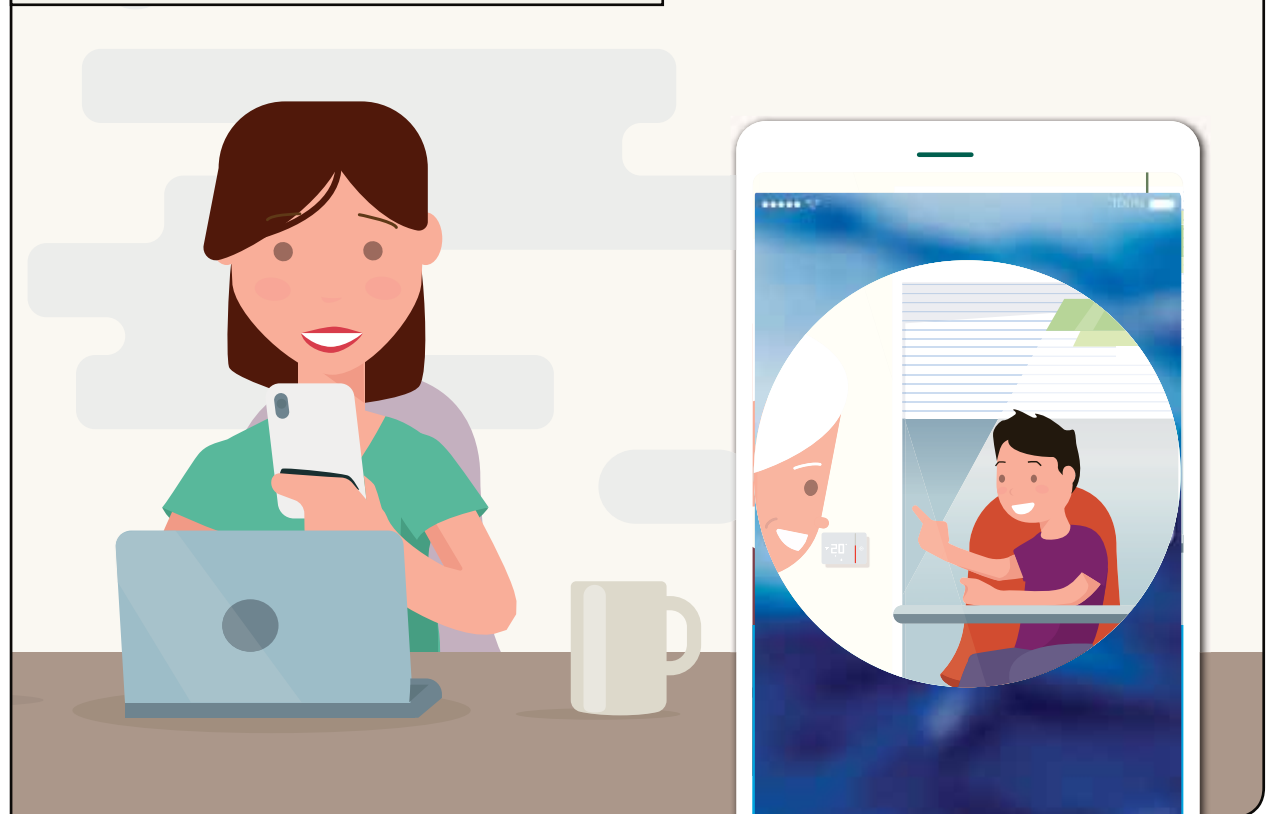

INTERRUPTOR DE ESTORES CONECTADO

Pode controlar cada um dos estores através da voz ou com o respetivo interruptor individual.

INTERRUPTOR DE ILUMINAÇÃO CONECTADO (COM OPÇÃO DE VARIAÇÃO DE LUZ)

Pode controlar a iluminação localmente através da voz, ou remotamente através do seu smartphone, tablet ou portátil.

A APLICAÇÃO HOME + CONTROL
Fique atento à sua casa através do seu smartphone.