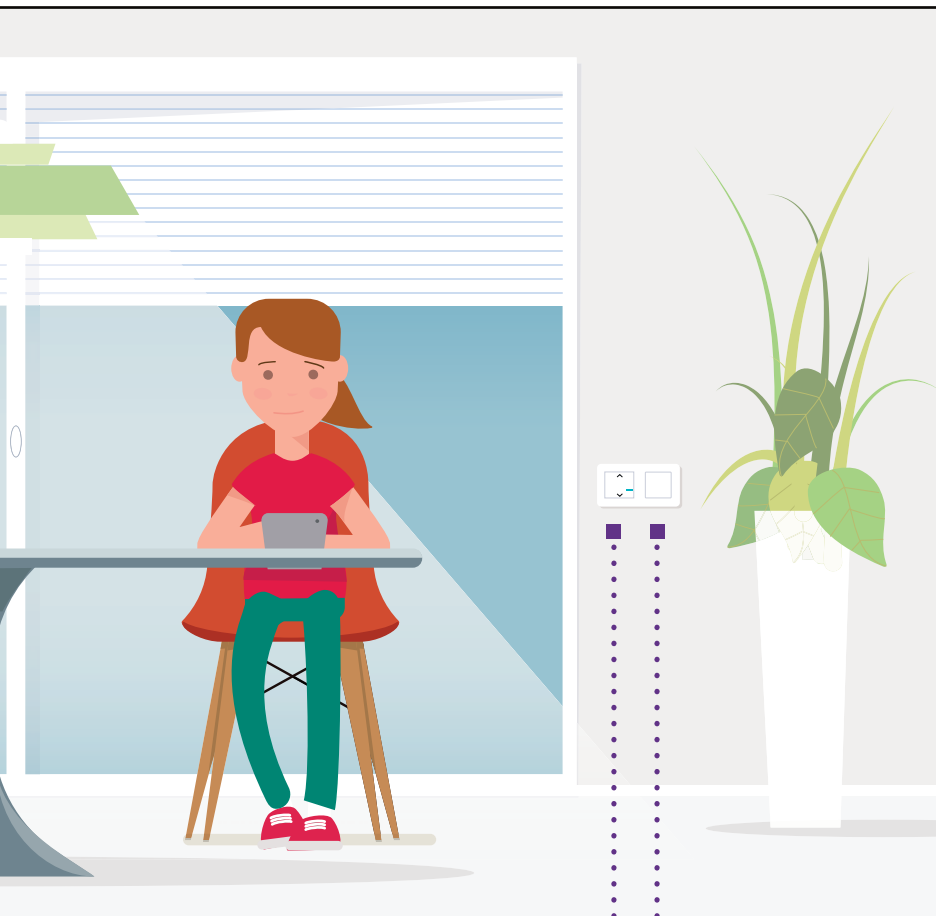

Controle as luzes ou os aparelhos através da voz com a Siri, Google Assistente ou Amazon Alexa.

Falar

works with the
Google Assistant

WORKS WITH
alexa

Works with
Apple HomeKit

CÂMARA NETATMO WELCOME
Veja os seus filhos a fazerem os trabalhos de casa a partir do seu smartphone.

Estar longe de um interruptor ou de casa não significa não ter controlo.

A Siri, a Alexa, o Google Assistente ou a aplicação Home + Control permitem-lhe gerir todas as luzes, estores e aparelhos conectados.