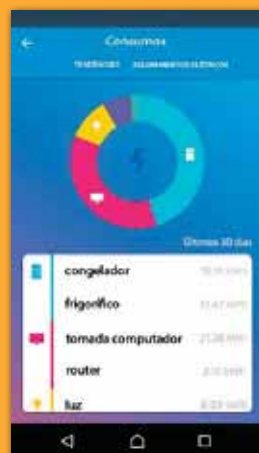

USE MENOS ENERGIA

Faça a gestão do seu consumo energético sem ter de pensar nisso e poupe energia e dinheiro todos os dias.

DIGA À SUA CASA AQUILO QUE PRECISA

Agora a sua casa obedece à sua voz. Só tem de pedir à Siri, à Alexa ou ao Google Assistente que acenda as luzes, ajuste o aquecimento, proteja a sua casa...