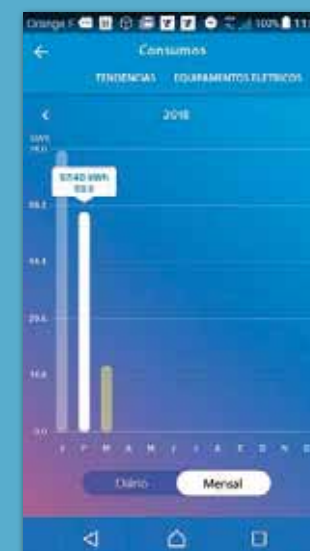

... POUPE MUITO

Aumente o seu conforto, mesmo enquanto poupa energia. A aplicação Home + Control permite-lhe visualizar o consumo detalhadamente: num determinado momento ou ao longo do tempo, de uma determinada luz ou aparelho, ou de todo o conjunto. Esse nível de detalhe pode ajudá-lo a otimizar a sua poupança energética.

HOME + CONTROL
Monitorize o consumo facilmente e receba notificações sobre situações anómalas.