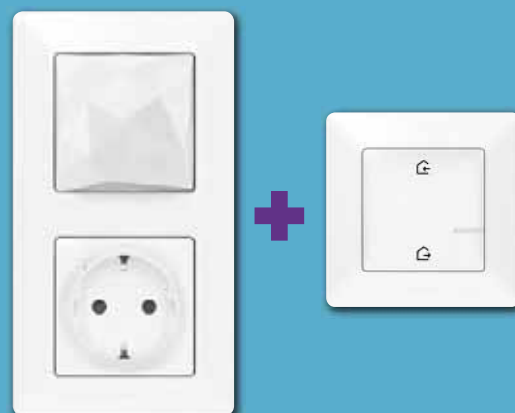

PRECISO
RTIR
HEIRO
POUPAR

INVISTA POUCO...