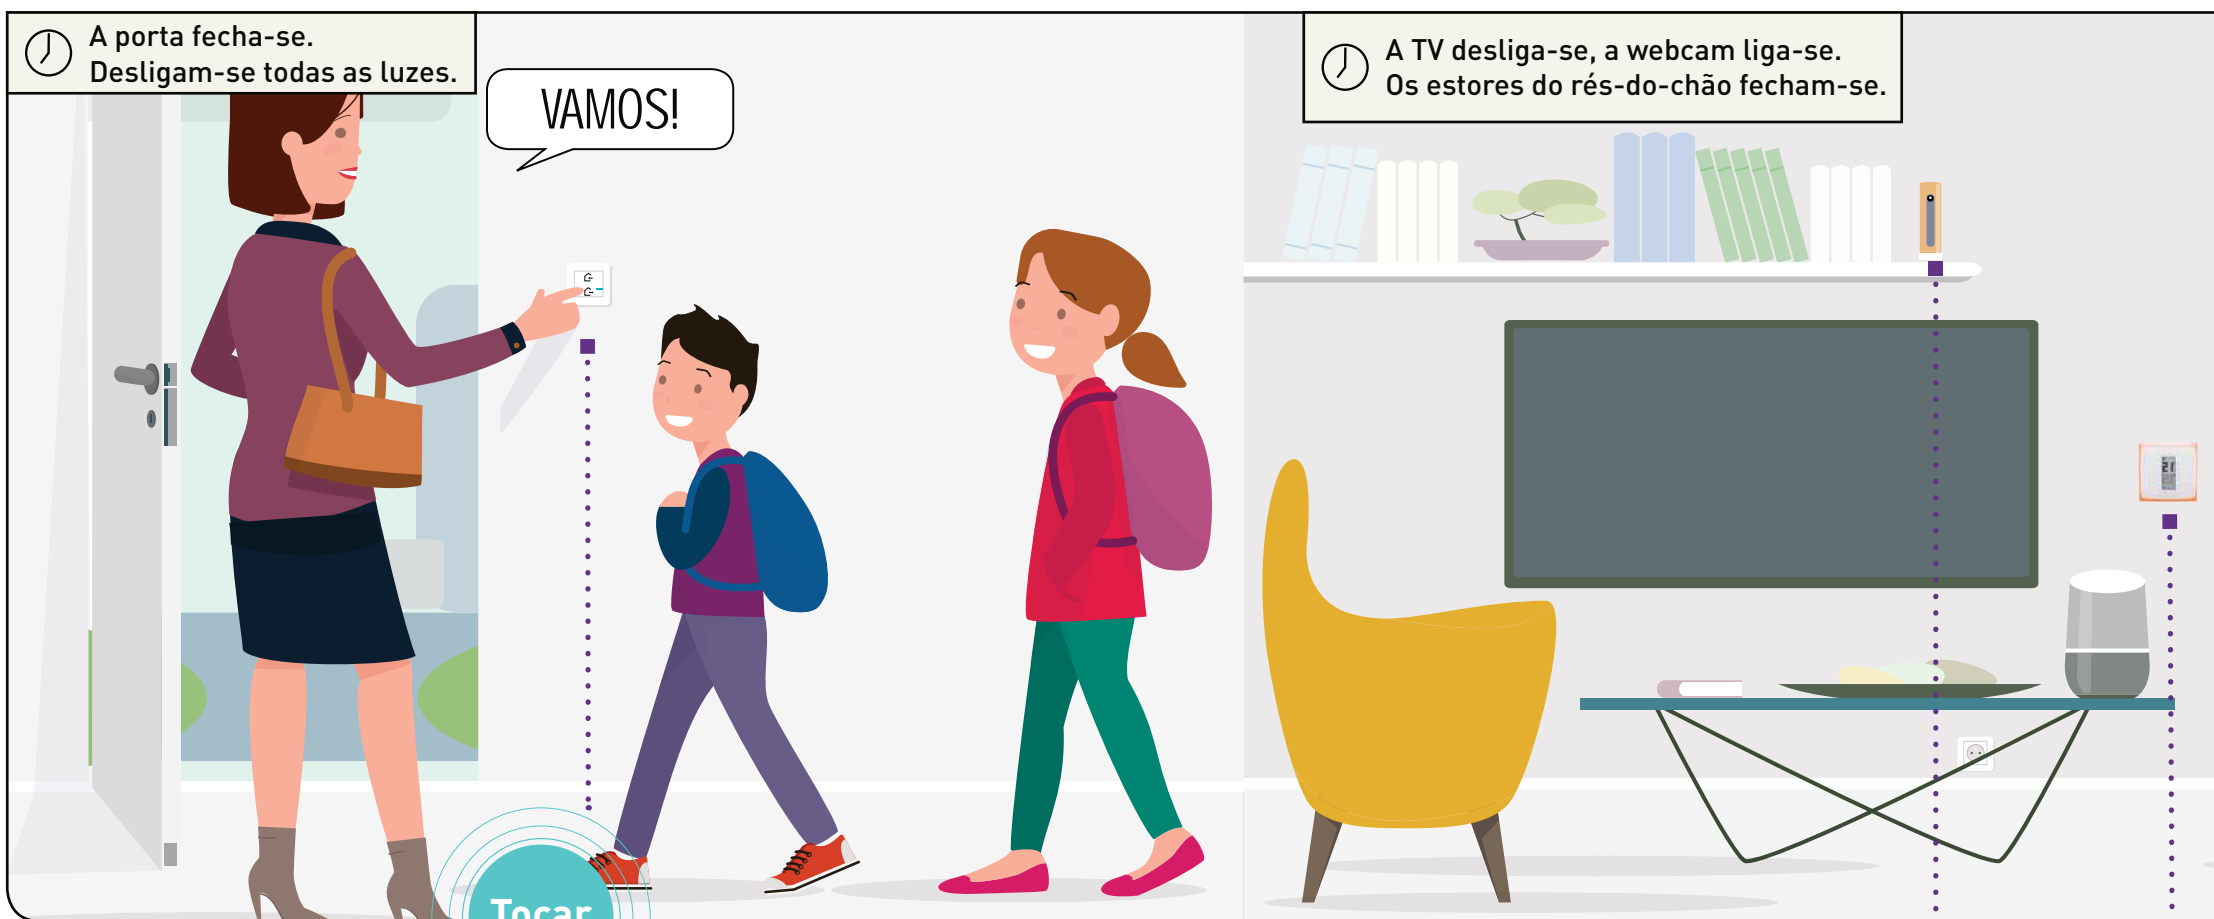

TERMÓSTATO NETATMO

De dia e de noite, divisão a divisão, a temperatura ajusta-se de acordo com os seus cenários de vida.

Troque para o modo “Dia” sem sair da cama.

Quando acorda, só terá de tocar no interruptor “Acordar” para ativar o cenário de vida matinal que definiu.

O termóstato ajusta-se para 19°.

Começam a dar as notícias matinais.

INTERRUPTOR DE ESTORES CONECTADO

Poderá ver todos os estores a subir automaticamente. Ou controlar a subida e a descida de cada um dos estores através dos respetivos interruptores individuais.

TOMADA DE ENERGIA CONECTADA

A TV e o rádio ligam-se todas as manhãs, para o seu pequeno-almoço.

Cenário
de vida 2

**HORA
DE SAIR**

ESTOU A SAIR DE CASA

COMANDO GERAL ENTRAR/SAIR SEM FIOS

Ative o seu cenário de vida de saída de casa com um único toque no interruptor sem fios. Desligam-se todas as luzes...

CÂMARA NETATMO WELCOME

A câmara de videovigilância liga-se, pronta para o avisar de qualquer intrusão.

Controle a sua casa com um único toque.

Quando sai de casa, um toque no interruptor principal sem fios Valena™ Life with Netatmo ativa o seu cenário de saída. Também pode ser ativado através da voz ou com as pontas dos dedos, através do seu tablet ou smartphone.