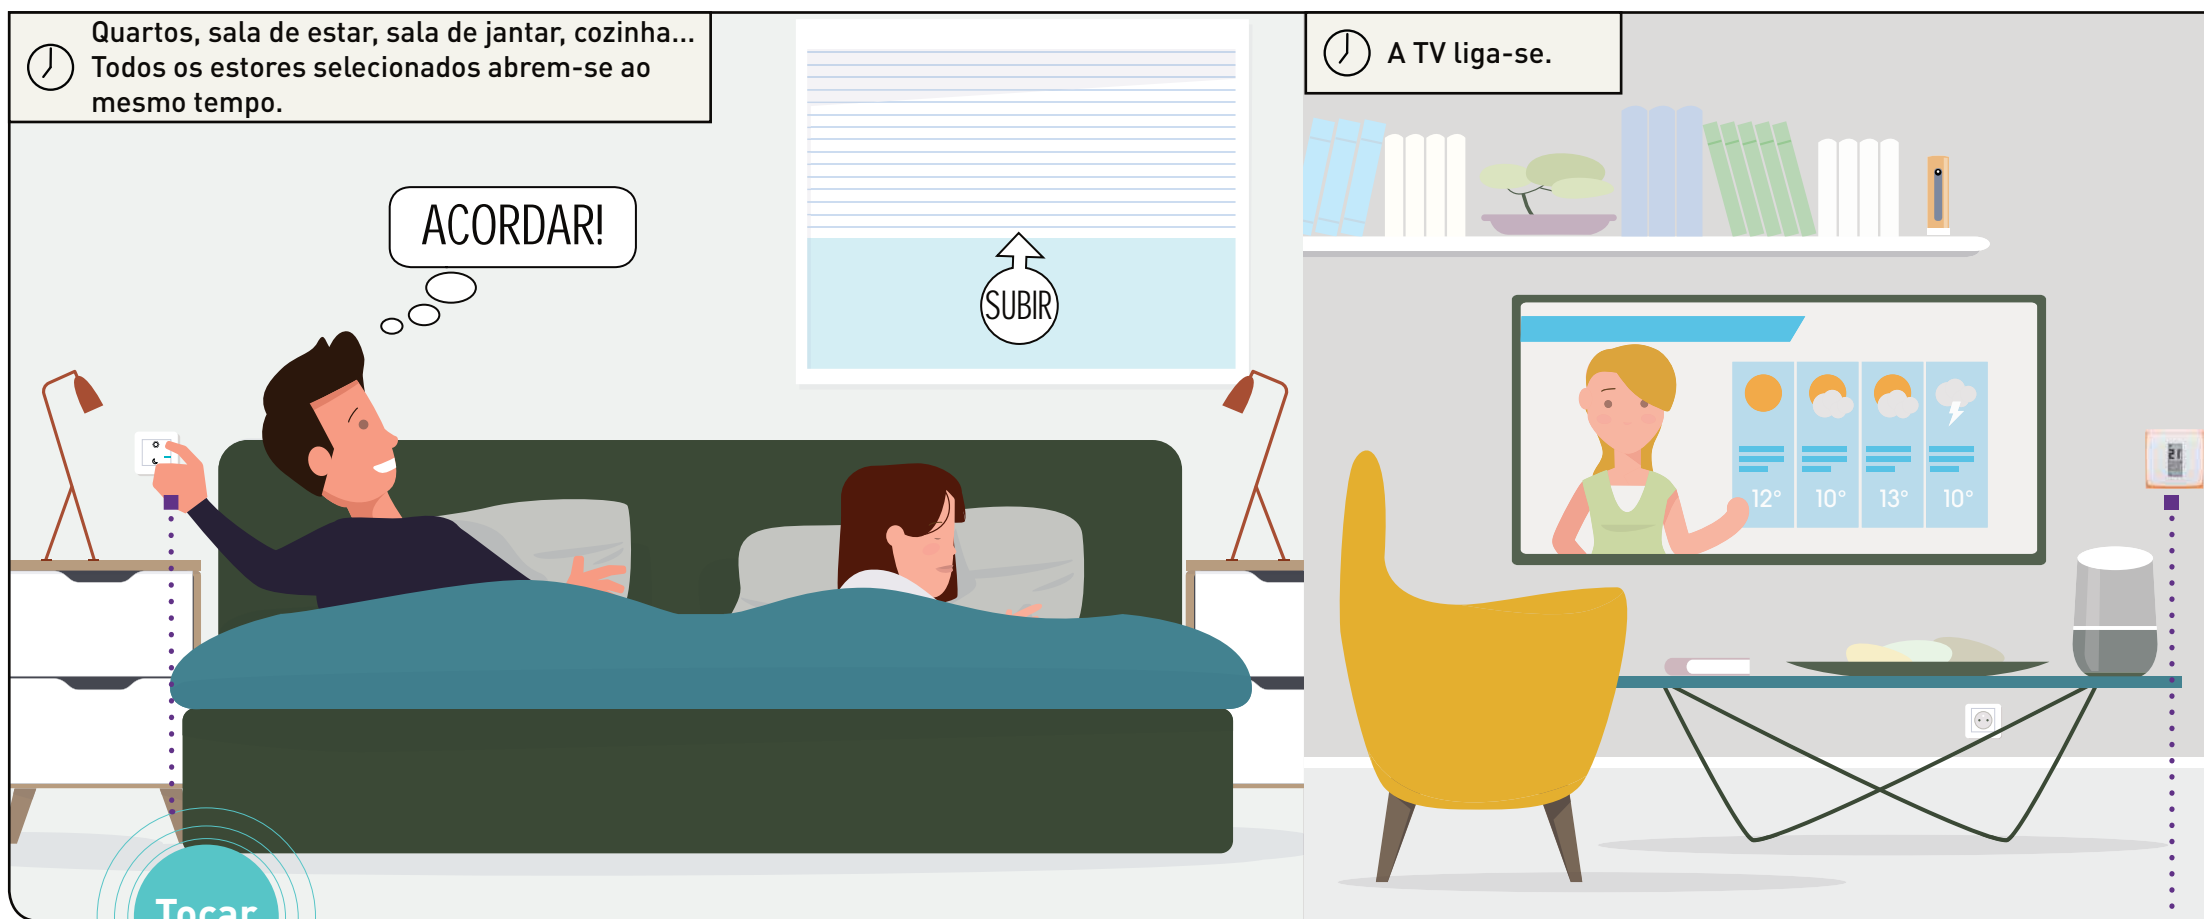

kW/h

... POUPE MUITO

Aumente o seu conforto, mesmo enquanto poupa energia. A aplicação Home + Control permite-lhe visualizar o consumo detalhadamente: num determinado momento ou ao longo do tempo, de uma determinada luz ou aparelho, ou de todo o conjunto. Esse nível de detalhe pode ajudá-lo a otimizar a sua poupança energética.

HOME + CONTROL
Monitorize o consumo facilmente e receba notificações sobre situações anómalas.

Cenário
de vida 1

HORA DE ACORDAR

ESTOU A COMEÇAR O DIA

Tocar

COMANDO ACORDAR/DEITAR SEM FIOS

Ative o seu cenário de vida Acordar com um único toque no interruptor sem fios.

TERMÓSTATO NETATMO

De dia e de noite, divisão a divisão, a temperatura ajusta-se de acordo com os seus cenários de vida.

Troque para o modo “Dia” sem sair da cama.

Quando acorda, só terá de tocar no interruptor “Acordar” para ativar o cenário de vida matinal que definiu.