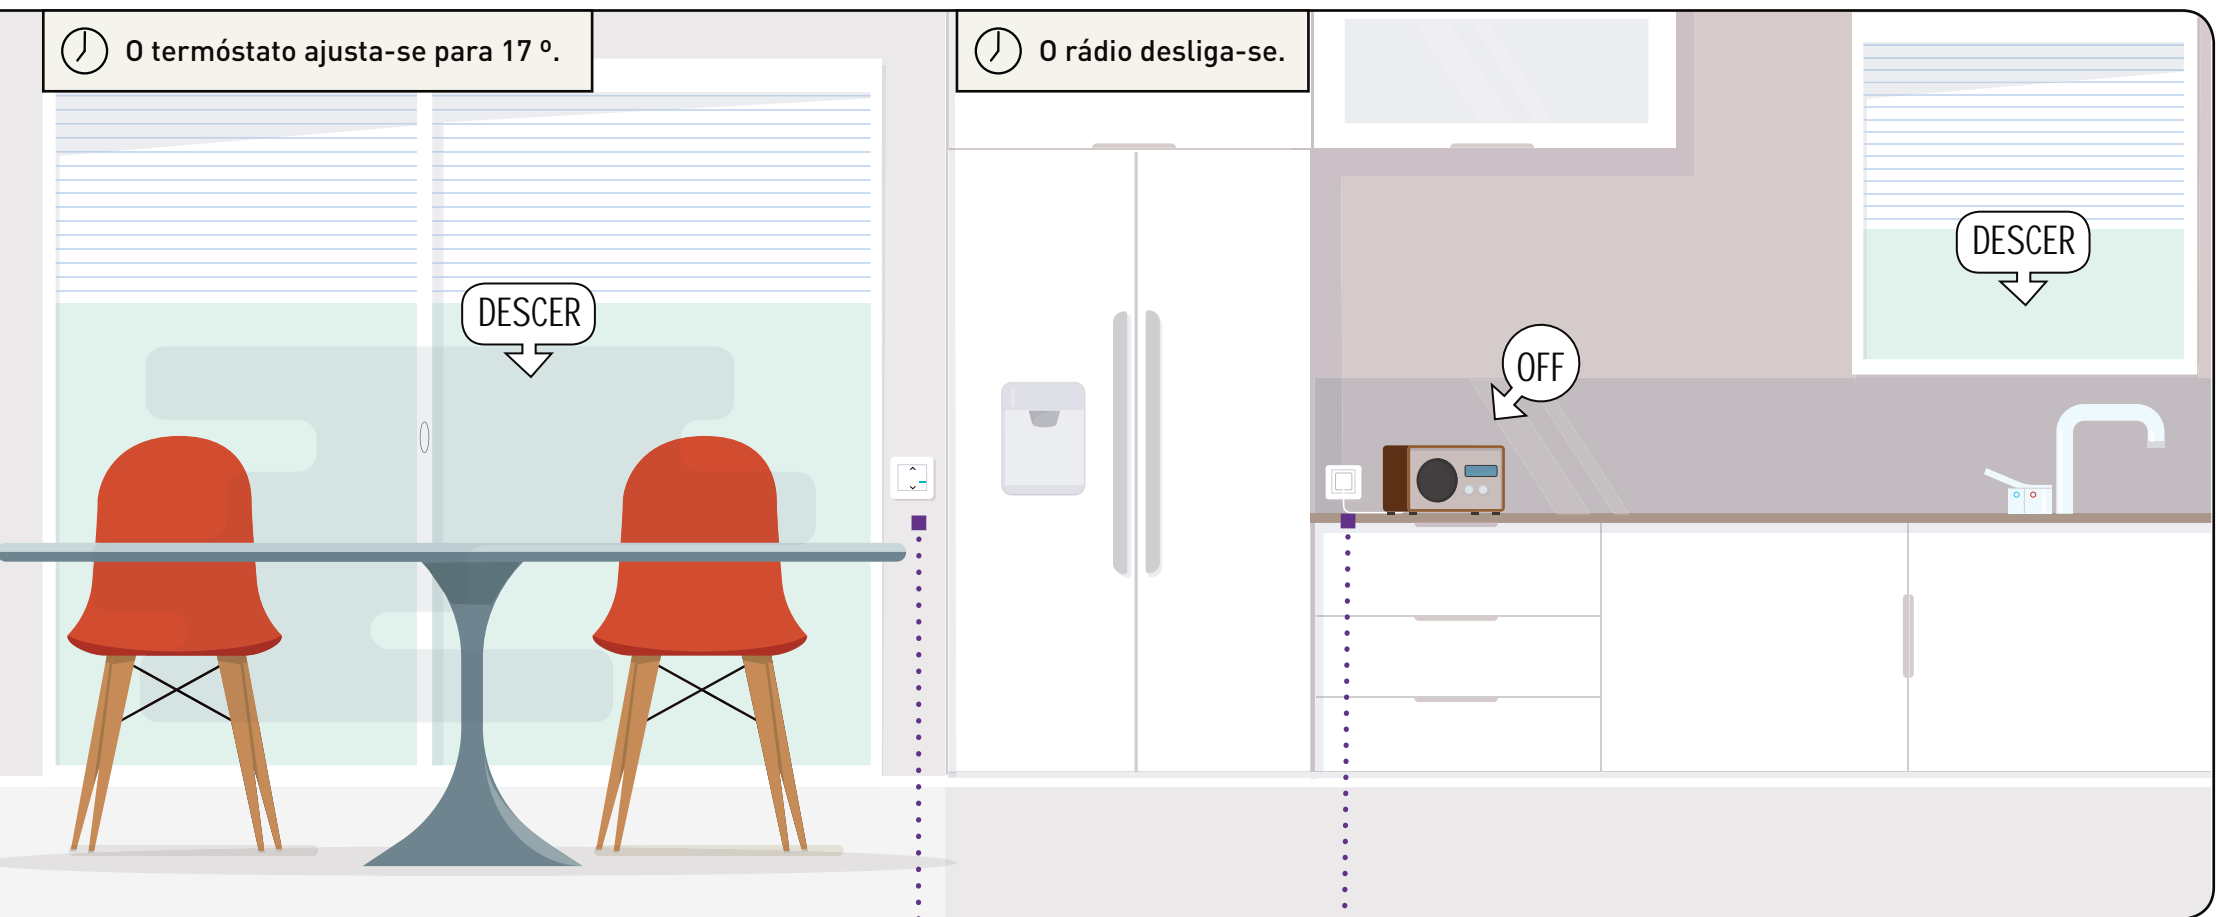

TOMADA DE ENERGIA CONECTADA

A TV e o rádio ligam-se todas as manhãs, para o seu pequeno-almoço.

Cenário
de vida 2

**HORA
DE SAIR**

ESTOU A SAIR DE CASA

COMANDO GERAL ENTRAR/SAIR SEM FIOS

Ative o seu cenário de vida de saída de casa com um único toque no interruptor sem fios. Desligam-se todas as luzes...

CÂMARA NETATMO WELCOME

A câmara de videovigilância liga-se, pronta para o avisar de qualquer intrusão.

Controle a sua casa com um único toque.

Quando sai de casa, um toque no interruptor principal sem fios Valena™ Life with Netatmo ativa o seu cenário de saída. Também pode ser ativado através da voz ou com as pontas dos dedos, através do seu tablet ou smartphone.