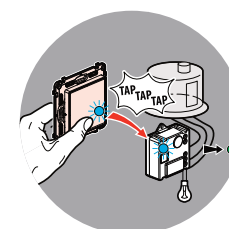

Desfrute da sua casa conectada em 5 minutos - p. 24