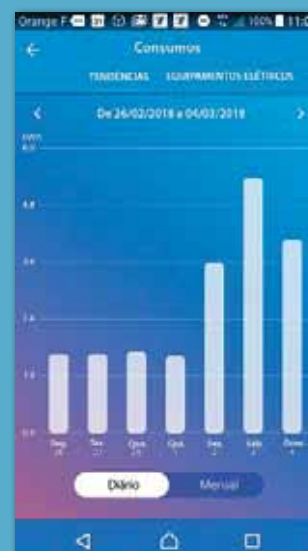

... POUPE MUITO

Aumente o seu conforto, mesmo enquanto poupa energia. A aplicação Home + Control permite-lhe visualizar o consumo detalhadamente: num determinado momento ou ao longo do tempo, de uma determinada luz ou aparelho, ou de todo o conjunto. Esse nível de detalhe pode ajudá-lo a otimizar a sua poupança energética.

HOME + CONTROL
Monitorize o consumo facilmente e receba notificações sobre situações anómalas.