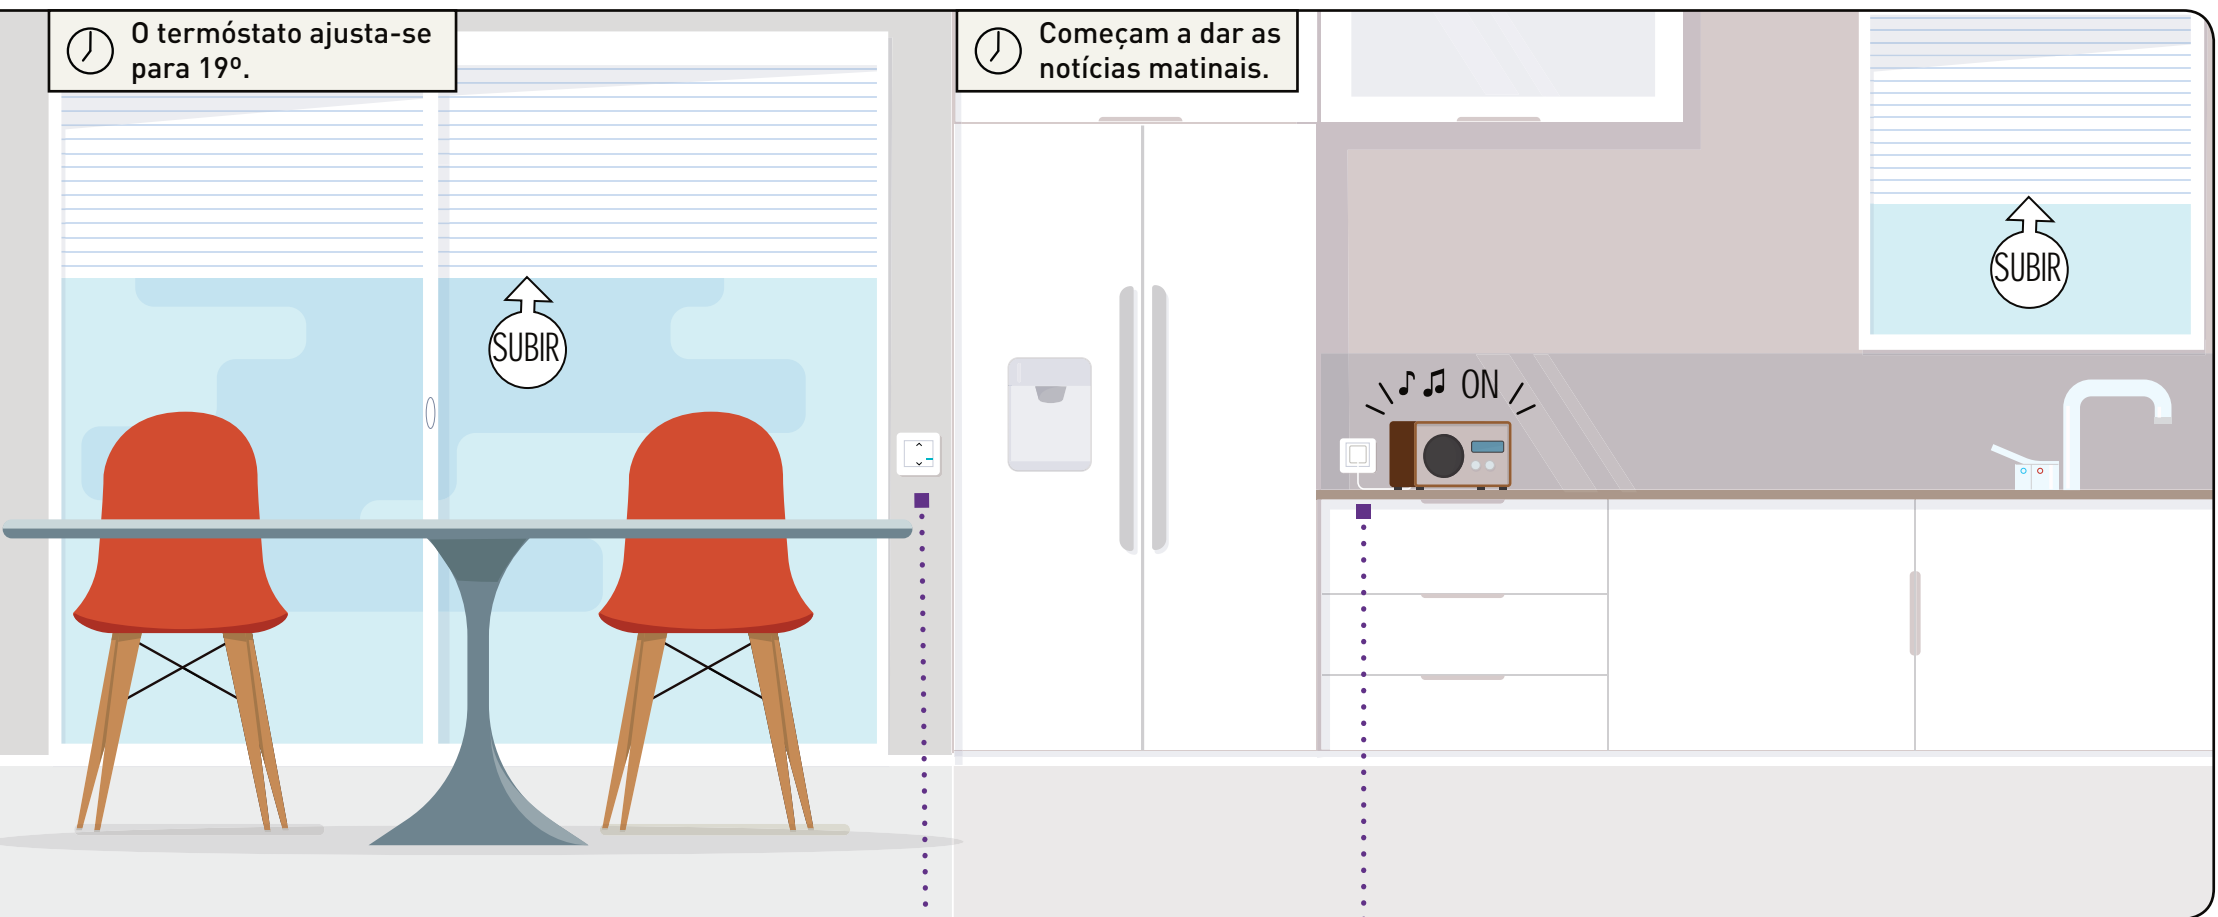

kW/h

... POUPE MUITO

Aumente o seu conforto, mesmo enquanto poupa energia. A aplicação Home + Control permite-lhe visualizar o consumo detalhadamente: num determinado momento ou ao longo do tempo, de uma determinada luz ou aparelho, ou de todo o conjunto. Esse nível de detalhe pode ajudá-lo a otimizar a sua poupança energética.

HOME + CONTROL
Monitorize o consumo facilmente e receba notificações sobre situações anómalas.

Cenário
de vida 1

HORA DE ACORDAR

ESTOU A COMEÇAR O DIA

Tocar

COMANDO ACORDAR/DEITAR SEM FIOS

Ative o seu cenário de vida Acordar com um único toque no interruptor sem fios.

TERMÓSTATO NETATMO

De dia e de noite, divisão a divisão, a temperatura ajusta-se de acordo com os seus cenários de vida.

Troque para o modo “Dia” sem sair da cama.

Quando acorda, só terá de tocar no interruptor “Acordar” para ativar o cenário de vida matinal que definiu.