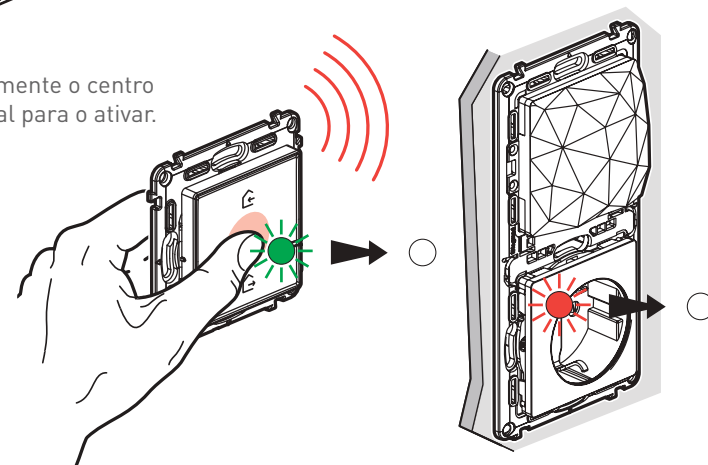

INTERRUPTOR DE ESTORES SEM FIOS

possibilita a criação de um controlo centralizado de estores sem fazer obras. Extraplano e de superfície, é amovível a qualquer momento.

COMANDO ACORDAR/DEITAR SEM FIOS

permite-lhe personalizar cenários de vida para quando o sol nasce ou se põe. Abra os estores, acenda as luzes, ligue o rádio ou a TV, ajuste a temperatura, tudo com um botão.

**TODOS OS PRODUTOS ESTÃO
DISPONÍVEIS EM VALENA™ LIFE.**

DESFRITE DA SUA CASA

CRIE A REDE

PASSO 1:

LIGUE A TOMADA COM A GATEWAY, AS TOMADAS E OS INTERRUPTORES CONECTADOS

Desligue o disjuntor geral. Faça a ligação dos aparelhos conectados (a gateway, as tomadas e os interruptores conectados). Volte a ligar a corrente.

→ Os LED dos seus produtos acendem-se a vermelho.

PASSO 2:

ATIVE O COMANDO GERAL ENTRAR/SAIR SEM FIOS

Retire a tira de proteção da pilha para alimentar o comando geral sem fios.

Pressione brevemente o centro do comando geral para o ativar.

→ O respetivo LED pisca a verde e depois desliga-se.
→ O LED da gateway também se desliga.

ASSOCIE OS COMANDOS E INTERRUPTORES SEM FIOS

PASSO 4:

ATIVE OS COMANDOS E INTERRUPTORES SEM FIOS

Remova a tira de proteção de cada um dos produtos sem fios.