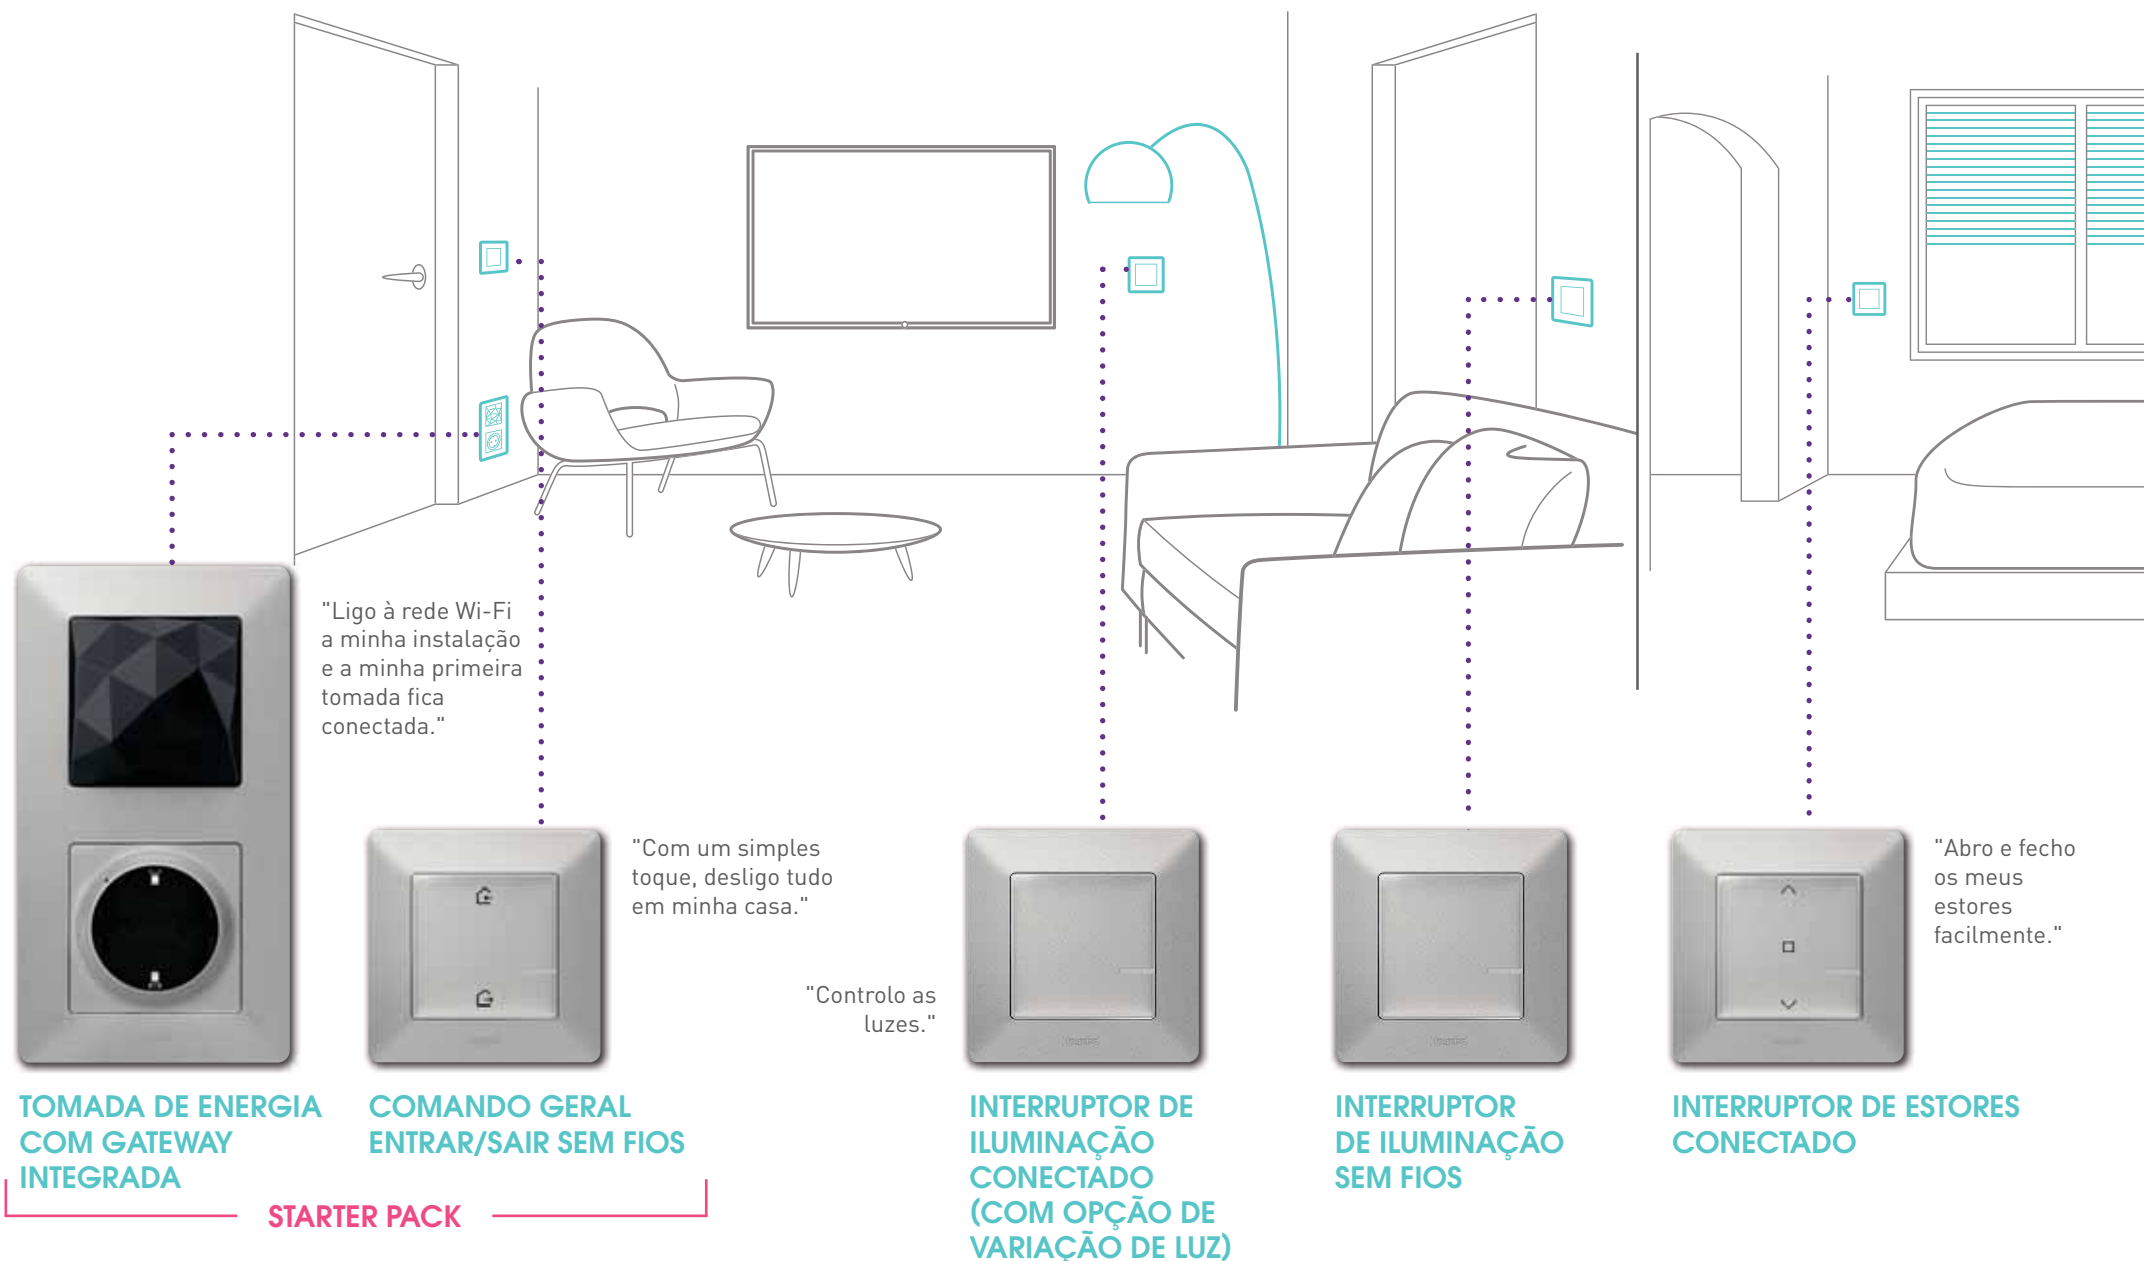

A MINHA CASA CONECTADA DE FORMA SIMPLES

1

CONECTO A PRIMEIRA DIVISÃO COM O STARTER PACK.