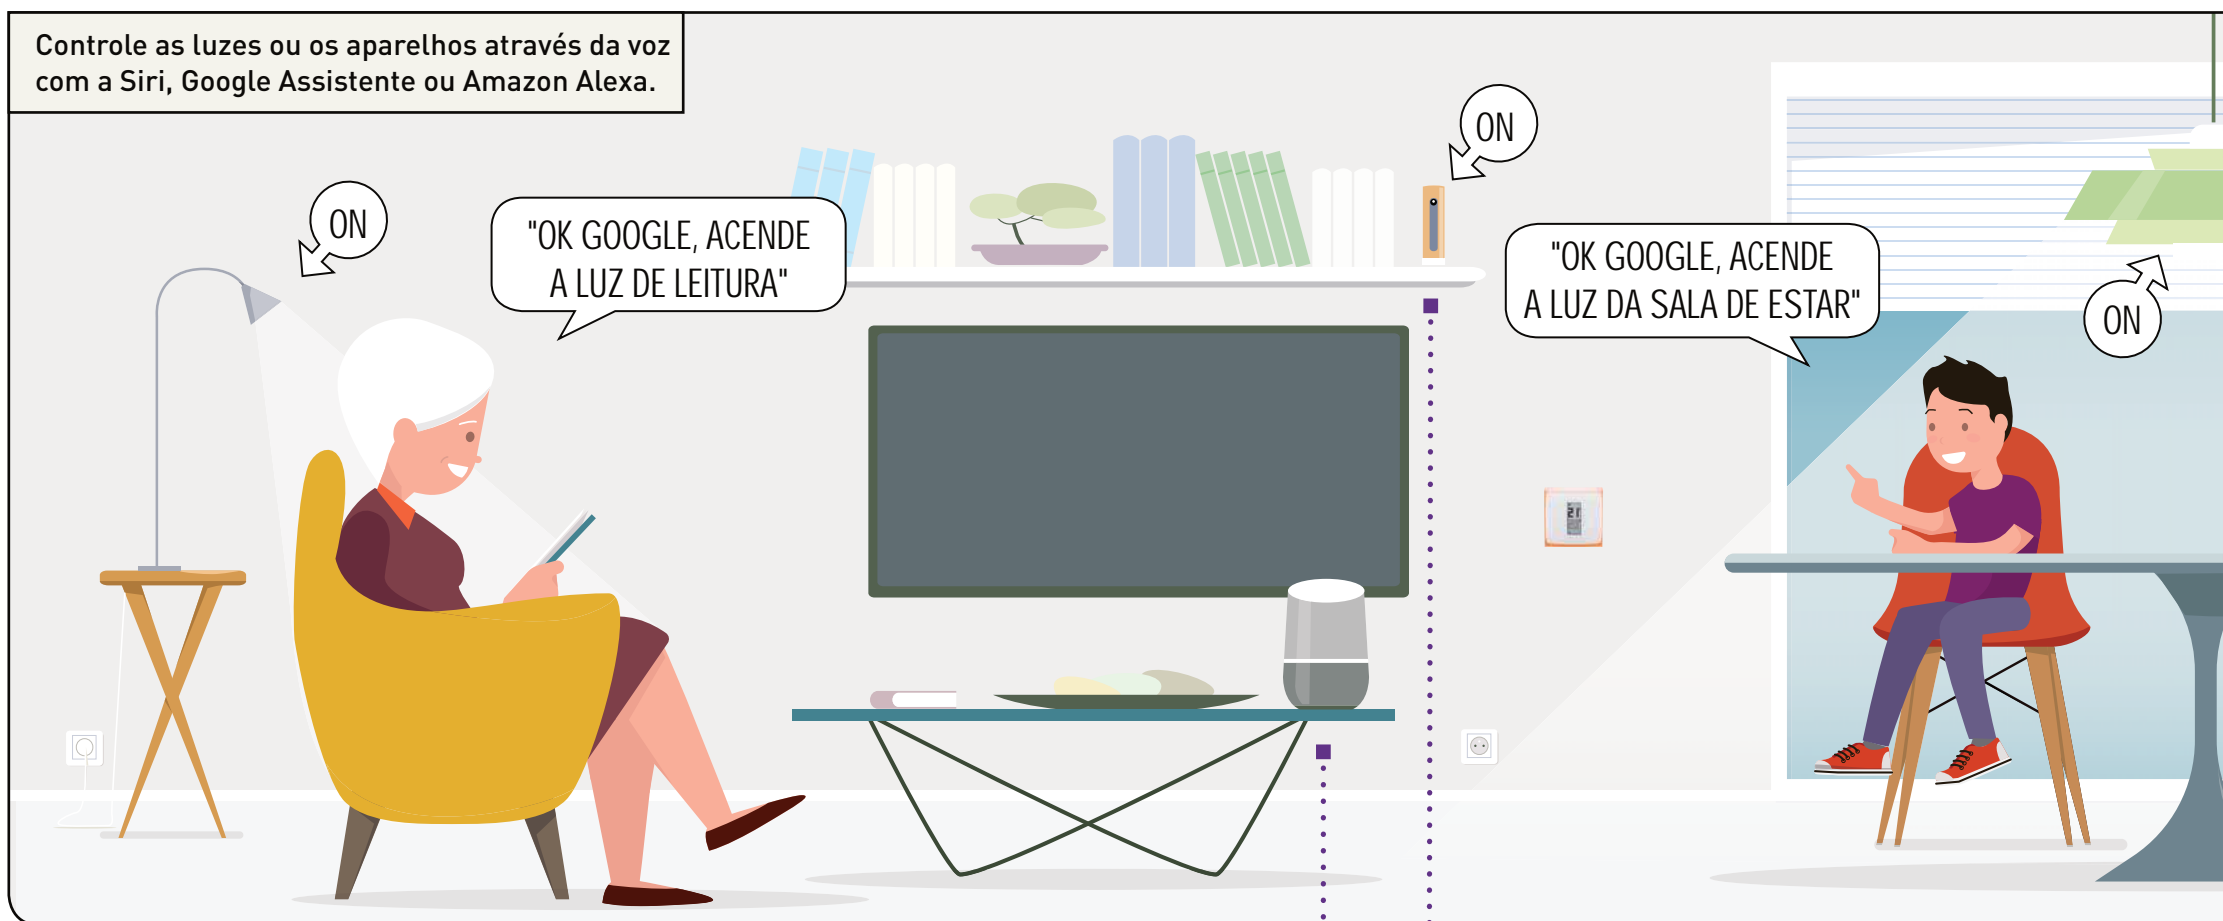

CÂMARA NETATMO WELCOME

A câmara de videovigilância liga-se, pronta para o avisar de qualquer intrusão.

Controle a sua casa com um único toque.

Quando sai de casa, um toque no interruptor principal sem fios Valena™ Life with Netatmo ativa o seu cenário de saída. Também pode ser ativado através da voz ou com as pontas dos dedos, através do seu tablet ou smartphone.

TOMADA DE ENERGIA CONECTADA

TV, rádio, computador... Os seus equipamentos eletrónicos desligam-se e aguardam que regresse a casa para se voltarem a ligar.

Cenário
de vida 3

HORA DO CONFORTO

ESTOU A DAR CONFORTO À FAMÍLIA

Controle as luzes ou os aparelhos através da voz com a Siri, Google Assistente ou Amazon Alexa.

Falar

works with the
Google Assistant

WORKS WITH
alexa

Works with
Apple HomeKit

CÂMARA NETATMO WELCOME
Veja os seus filhos a fazerem os trabalhos de casa a partir do seu smartphone.

Estar longe de um interruptor ou de casa não significa não ter controlo.

A Siri, a Alexa, o Google Assistente ou a aplicação Home + Control permitem-lhe gerir todas as luzes, estores e aparelhos conectados.